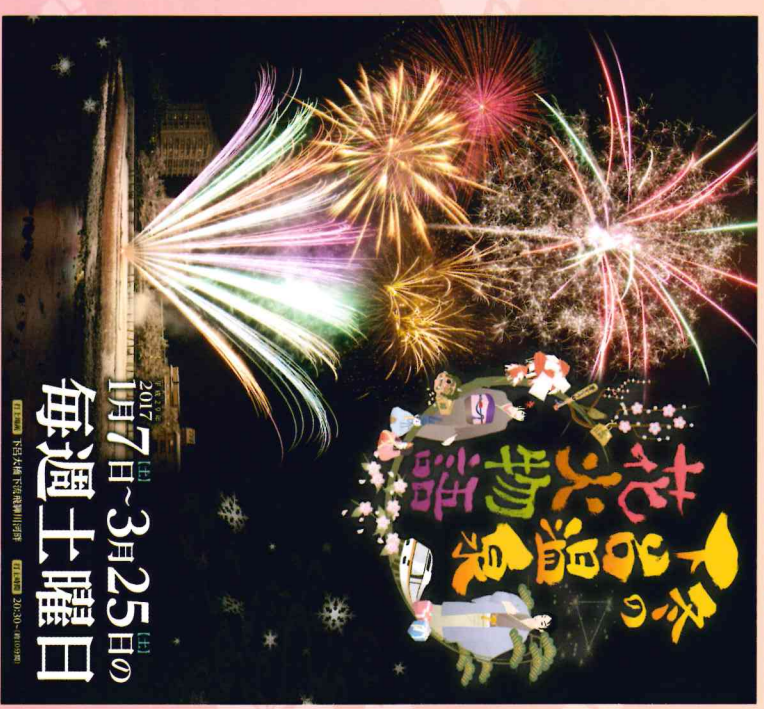

下呂温泉 冬の花火

4カ月間のロングランにて開催中!!

冬の下呂温泉は花火イベントが満載!

2016
12月3日(土)・17日(土)・24日(土) カリスマス特別公演

◆打上場所 / 下呂大橋上流飛駒川河畔(晴天・河川増水時中止)
◆打上時間 / 20:00~20:15(特別公演) / 24日 20:00~20:30!

今年の
花火ミュージカルは
会場でも楽しめるイベント
いっぱい! ミュージカル
ご家族・お友達・恋人と
楽しんでミュージカル
(*_*)

やわらかな光が冬の下呂温泉を彩る
ヴァンターナルミネーション開催
温泉街の中心でロマンチックな時間を過ごすことができます!
12/3(土)~12/25(日)
【時間】17:00~22:00
【場所】しらさぎ緑地公園 下呂大橋上流河川公園
会場には巨大なクリスマスツリーや「はなミュージカル」写真の撮影記念
写真台も設置します。

Love & Peace
キヤンパイルミネーション in 下呂温泉
暖かな灯に包まれる二人の聖夜
12/24(日)
【時間】16:00~21:00(雨天中止)
【場所】下呂温泉白濁橋チヤッパン橋前及び河多野台
クリスマス夜の夜に世界世界の願いを込めて、平和への使者、世界
市民とつながるチヤッパンのクリスマス像周辺で約3,000個のチヤ
ンパイルミネーションを点灯致します。

2017
1月7日(土)~3月25日(土)の毎週土曜日

◆打上場所 / 下呂大橋下流飛駒川河畔(晴天・河川増水時中止)
◆打上時間 / 20:30~約10分間

- 1月7日(土) 成人花火
成人を祝いの段の打ち上げ花火を実施 大人の雰囲気の花火を表現します
- 1月14日(土) 花餅花火
飛騨地方の各々の家庭に飾られる紅白の花餅を表現します
- 2月21日(土) 春よ来い来い・寒明け花火
大寒も終わりの温かみのある色調で表現します 節分後は温泉で...
- 2月28日(土) 健康祈願・節分花火
赤鬼・青鬼豆まきを表現した花火で皆様様の1年の無事を祈念します
- 2月4日(土) 冬の星座花火
星をイメージするキラキラした花火が澄み切った夜空に打ち上げられます
- 2月11日(土) バレンタイン花火
女性を応援する情熱的な花火を打ち上げます
- 2月18日(土) がんばろう花火
がんばろうを元氣の出る花火で表現します
- 2月25日(土) 合格祈願花火
受験シーズン真っ只中 合格を祈念して5段打ち上げをメインに実施
- 3月4日(土) お雛様花火
桃の節句といわゆるひな祭り 三色餅の白・緑・ピンクの可愛らしい花火です
- 3月11日(土) ホワイトデー花火
全てが白一色の花火 男性から女性に感謝の気持ちを含めて...
- 3月18日(土) 卒業・旅立ちの応援花火
337指子など卒業旅行を飾る明かりに夢膨らむお祝いのお花火を演出します
- 3月25日(土) 桜花火
山桜・枝垂れ桜等を表現したひと足早いお花見です