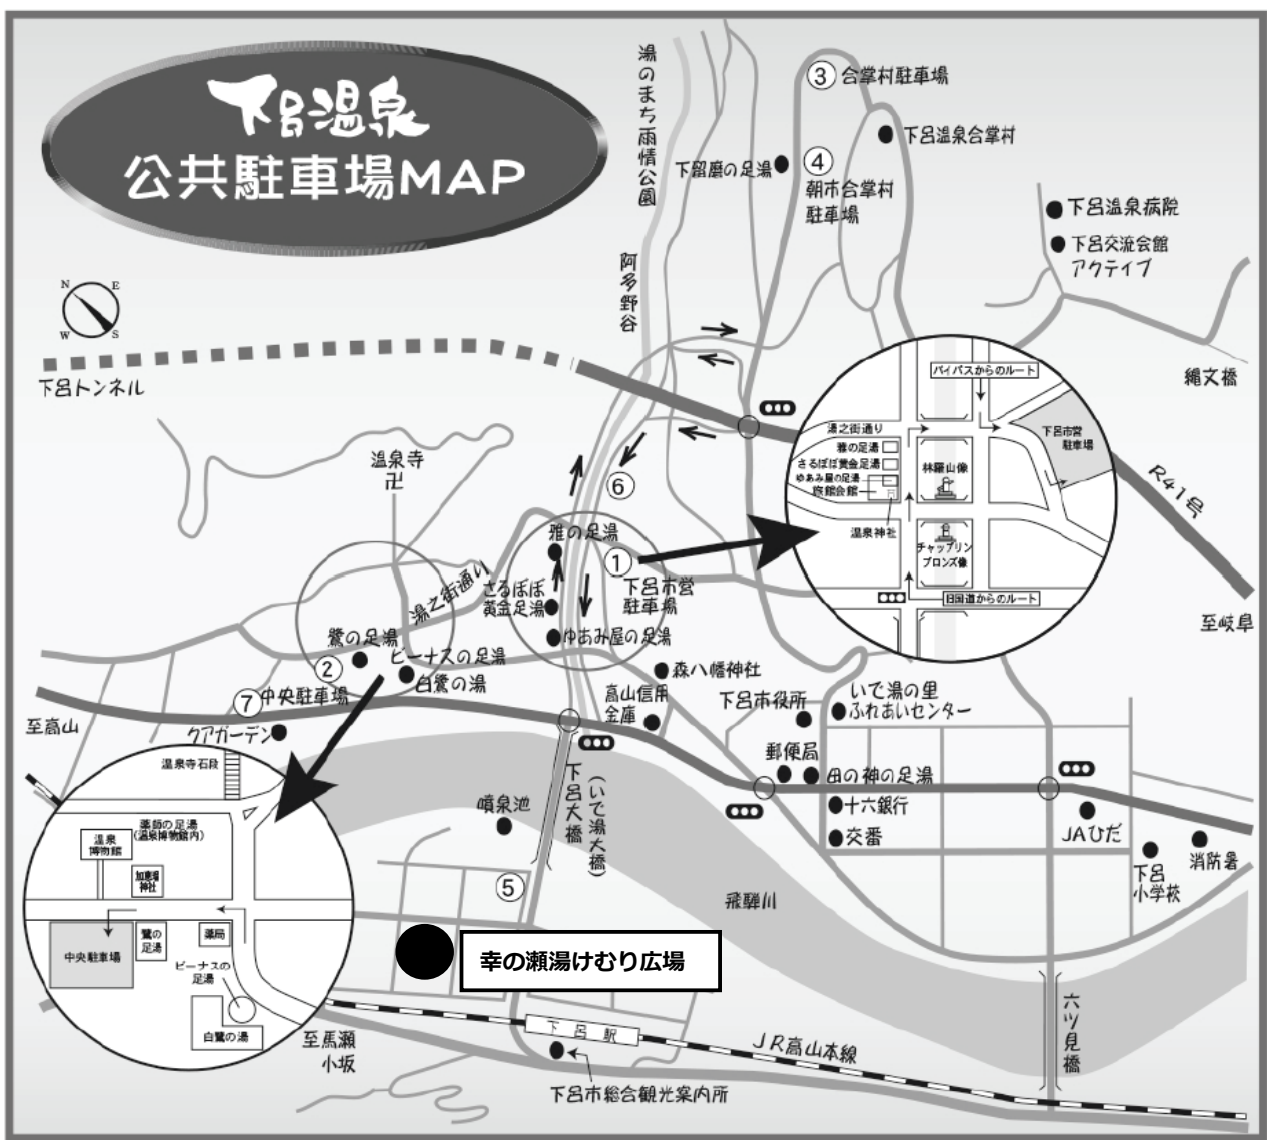

下呂温泉 公共駐車場MAP

	駐車場名	台数	料金
①	下呂市営駐車場 (湯の街通り入口 森八幡神社近く)	59	最初の1時間 100円 (1時間を超えて30分毎 100円) (上限24時間 1,500円)
②	中央駐車場 (湯の街通り中央 鷺の足湯北側)	22	(8~20時) 60分 100円 (20~8時) 60分 50円
③	合掌村駐車場 (合掌村下) ※バイクOK	92	終日無料
④	朝市合掌村駐車場 ※バイクOK	38	終日無料
⑤	下呂温泉栄パーキング (下呂大橋上流側)	24	20分 100円 (1日最大 1,500円)
⑥	下呂市阿多野駐車場 (阿多野谷左岸)	39	最初の1時間 100円 (1時間を超えて30分毎 100円) (上限24時間 1,500円)
⑦	薬師駐車場 (クアガーデン近く)	50	(8~22時) 30分 100円 (22~8時) 30分 50円
●	幸の瀬湯けむり広場 (臨時駐車場) ※バイクOK	—	終日無料 ※開放日以外は利用不可