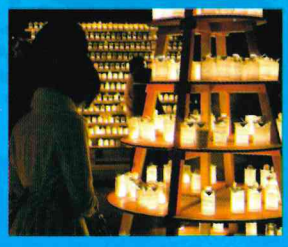

下呂温泉観光協会HP

下呂温泉花火ミュージカル冬公演動画

公式キャラクターはなミュ〜

やわらかな光が冬の下呂温泉を彩る
ウインターイルミネーション開催
温泉街の中心でロマンチックな時間をお過ごしください
12/1(木)~3月下旬

【時間】17:00~22:00
【場所】しらすぎ緑地公園 下呂大橋上流河川公園
会場には巨大なクリスマスツリーや「はなミュ〜」と写真が撮れる記念写真台も登場します。

Love & Peace
キャンドルイルミネーション in 下呂温泉
暖かな灯に包まれる二人の聖夜