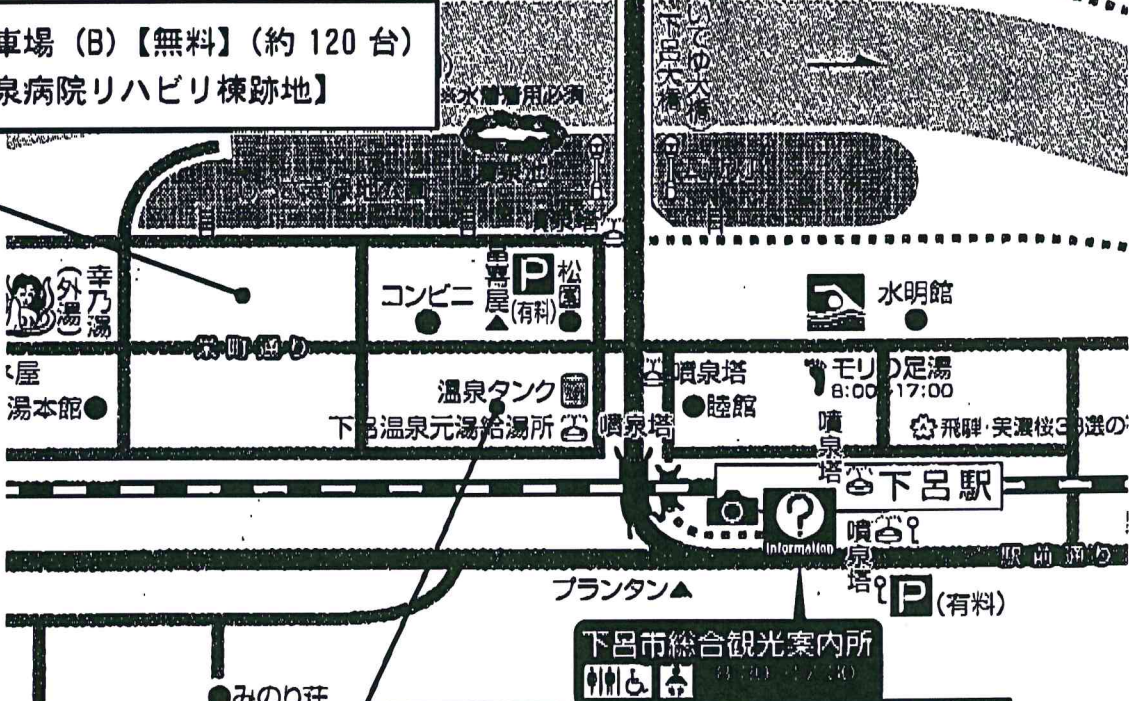

H30.11.1

11月2日(金)から11月5日(月)の無料臨時駐車場について

【お問い合わせ】(市外局番0576)
下呂市総合観光案内所 25-4711

市営阿多野駐車場
●1時間以内は無料!1時間を超え30分ごとに100円

市営下呂温泉駐車場
●1時間以内は無料!1時間を超え30分ごとに100円

幸田臨時駐車場 (B) 【無料】(約120台)
【旧下呂温泉病院リハビリ棟跡地】

幸田臨時駐車場 (A) 【無料】(約180台)
【旧下呂温泉病院本館跡地】